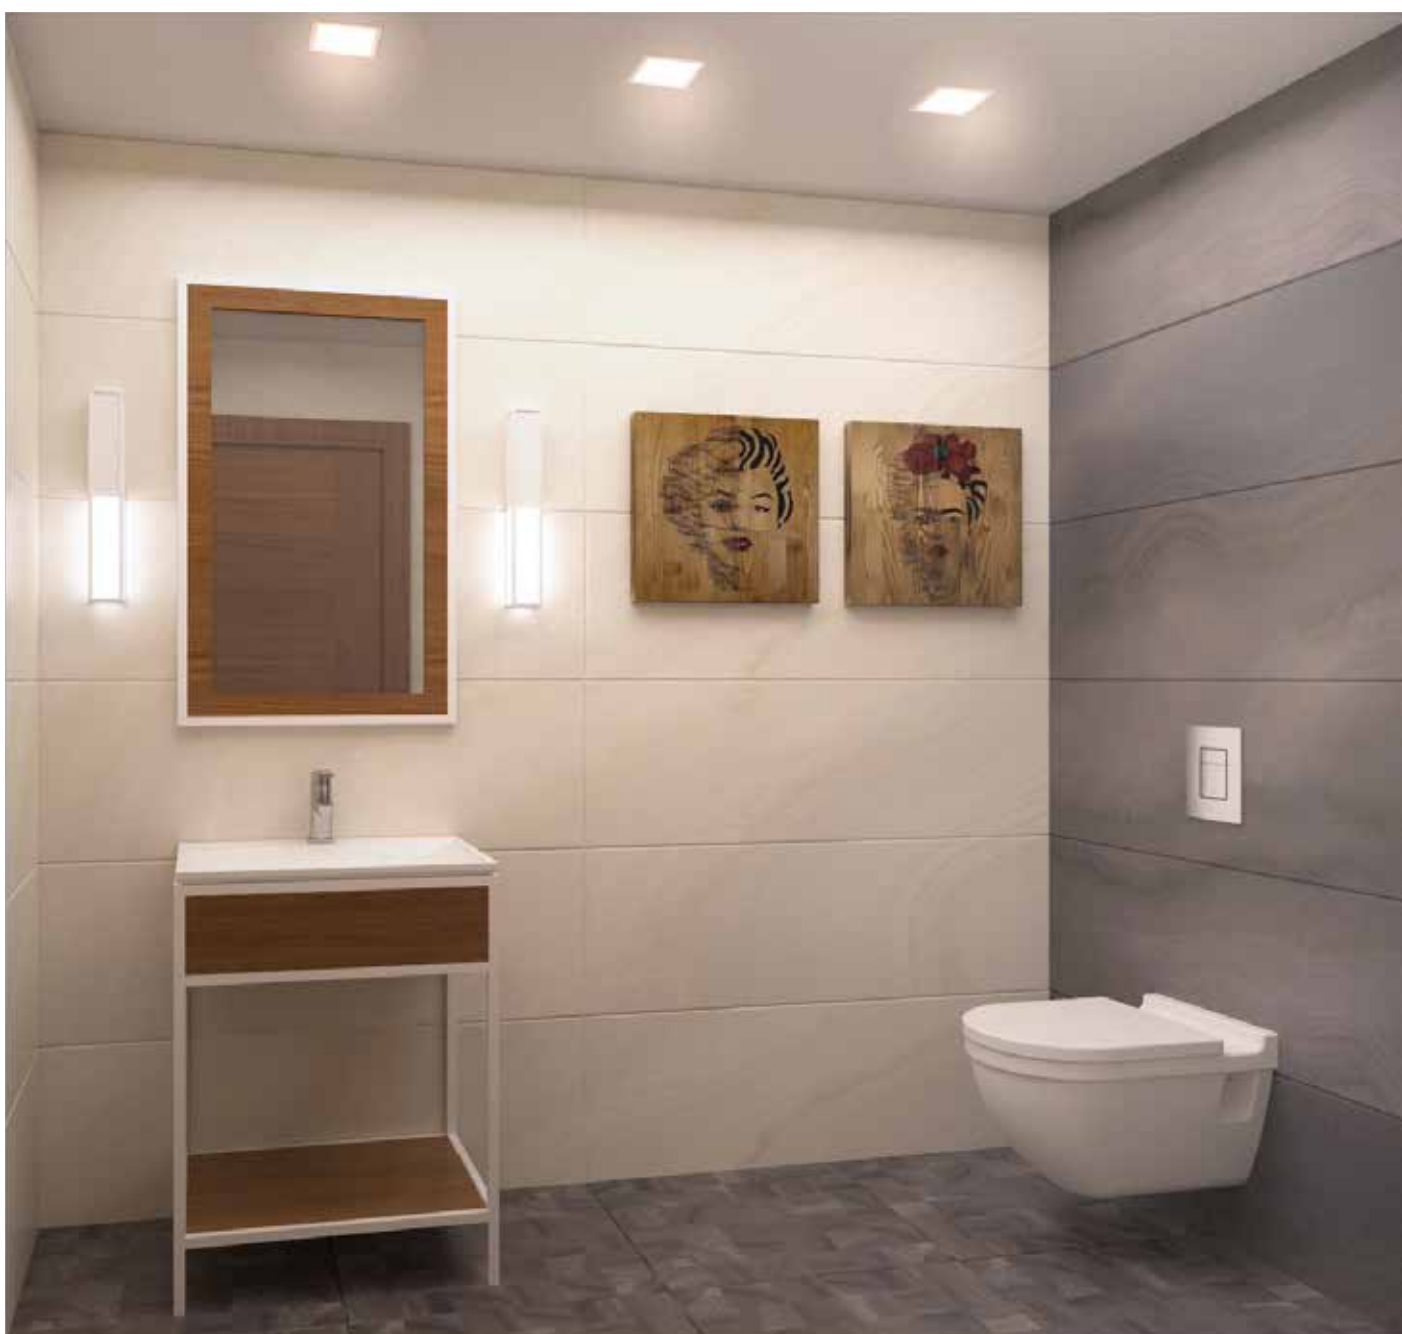

Céramique

Décor murale: Seranit Agatha 40x120 brillant anthracite

Fond murale: Seranit Agatha 40x120 brillant blanc

Sol: Seranit Agatha 60x60 brillant anthracite

Eclairage

ConceptFemy AD100B Applique

ConceptFemy AT200B Spot led encastrable