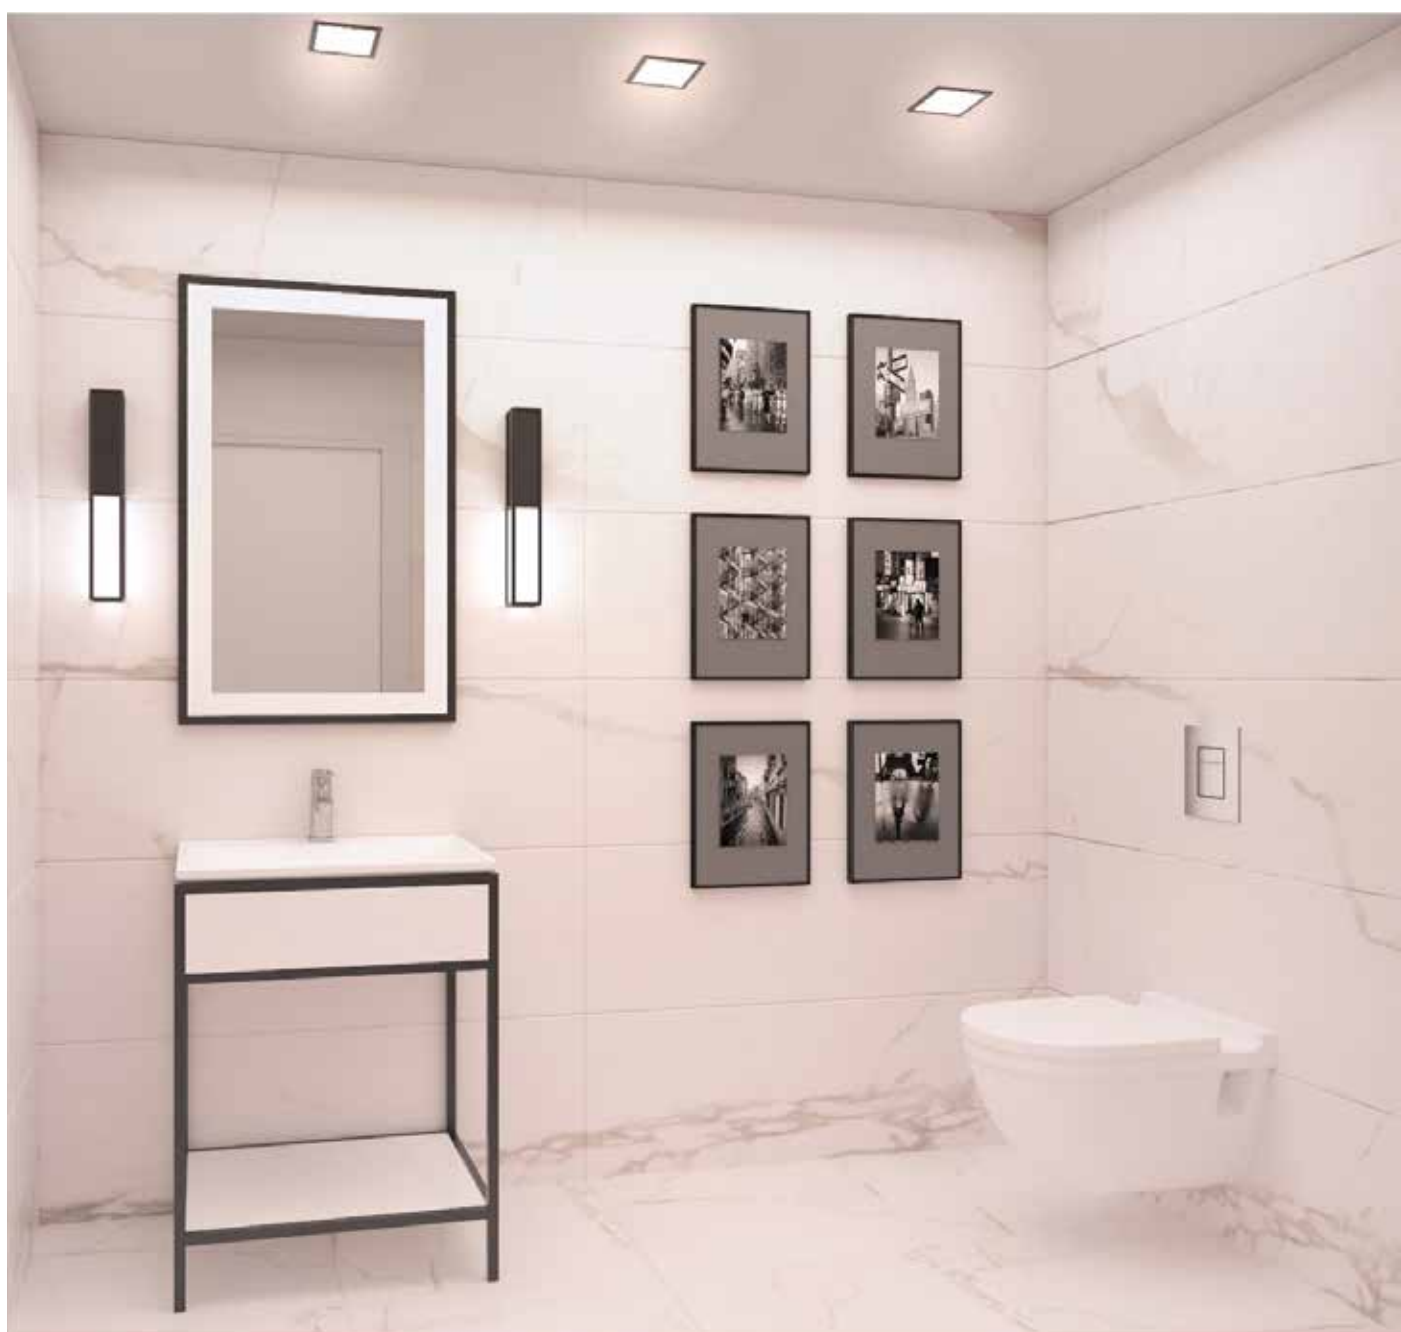

ConceptFemy 830B Placard blanc de Salle de bain

ConceptFemy 830B miroir blanc

Vitrifié

Duravit Starck3 Ensemble de Toilette Suspendu

Grohe Skate Cosmopolitan Panneau de commande chrome brillant

Armature

Grohe Bau Edge Robinet de lavabo
Grohe Grotherm 1000 Stop valve encastré