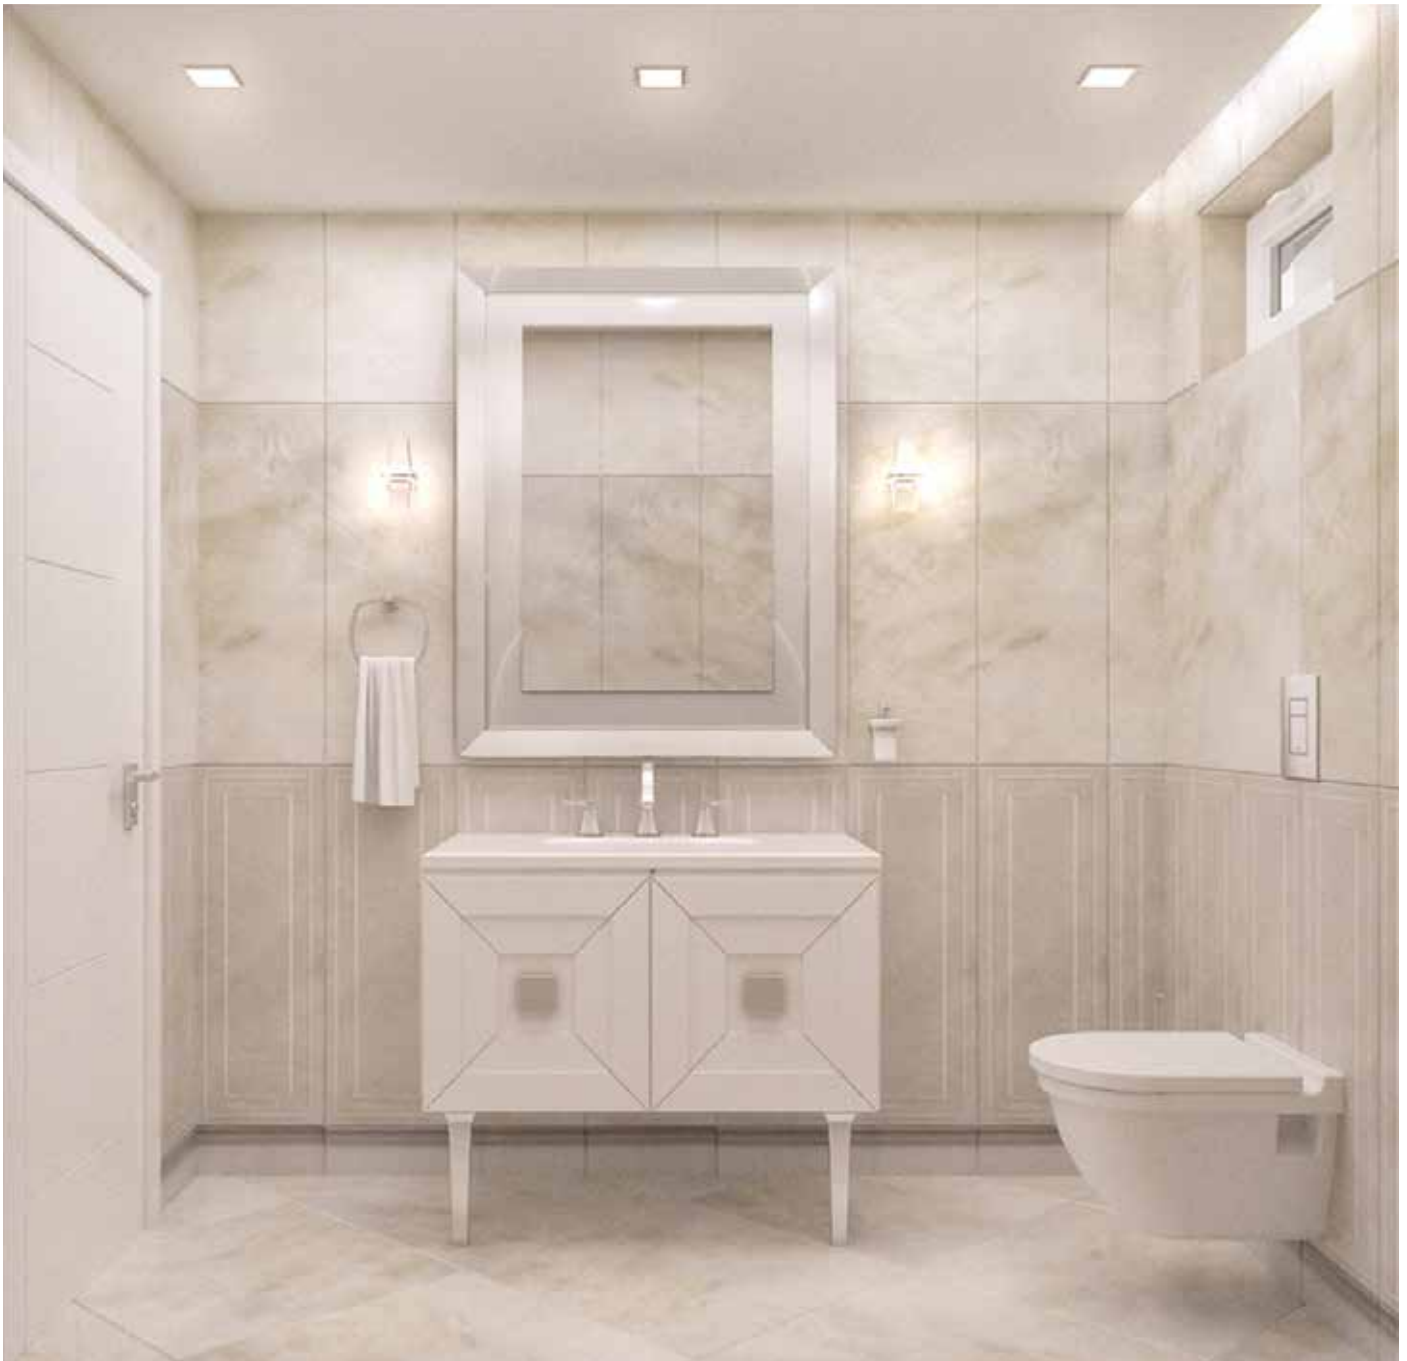

LA COLLECTION DE EMİRGAN | SÈRIE 2

Ensemble de placard de Salle de bain

Cresta Scalino 92 Mobilier salle de bain
Cresta Scalino 90x120 cm Miroir

Vitrifié

Serel Smart Ensemble de Toilette Suspendu
Serel Smooth P58 Panneau de commande
chrome brillant

Armature

ECA Quadrille built-in Robinet de lavabo
ECA 102151018H Stop valve encastré

Eclairage

ConceptFemy AD130 Applique
ConceptFemy AT200B Spot led encastrable

Céramique

Décor murale: Seranit Code 511 Camelia
30x90 blanc brillant frame

Fond murale: Seranit Code 511 Camelia
30x90 blanc brillant

Sol: Seranit Code 511 Camelia 60x60 blanc
brillant