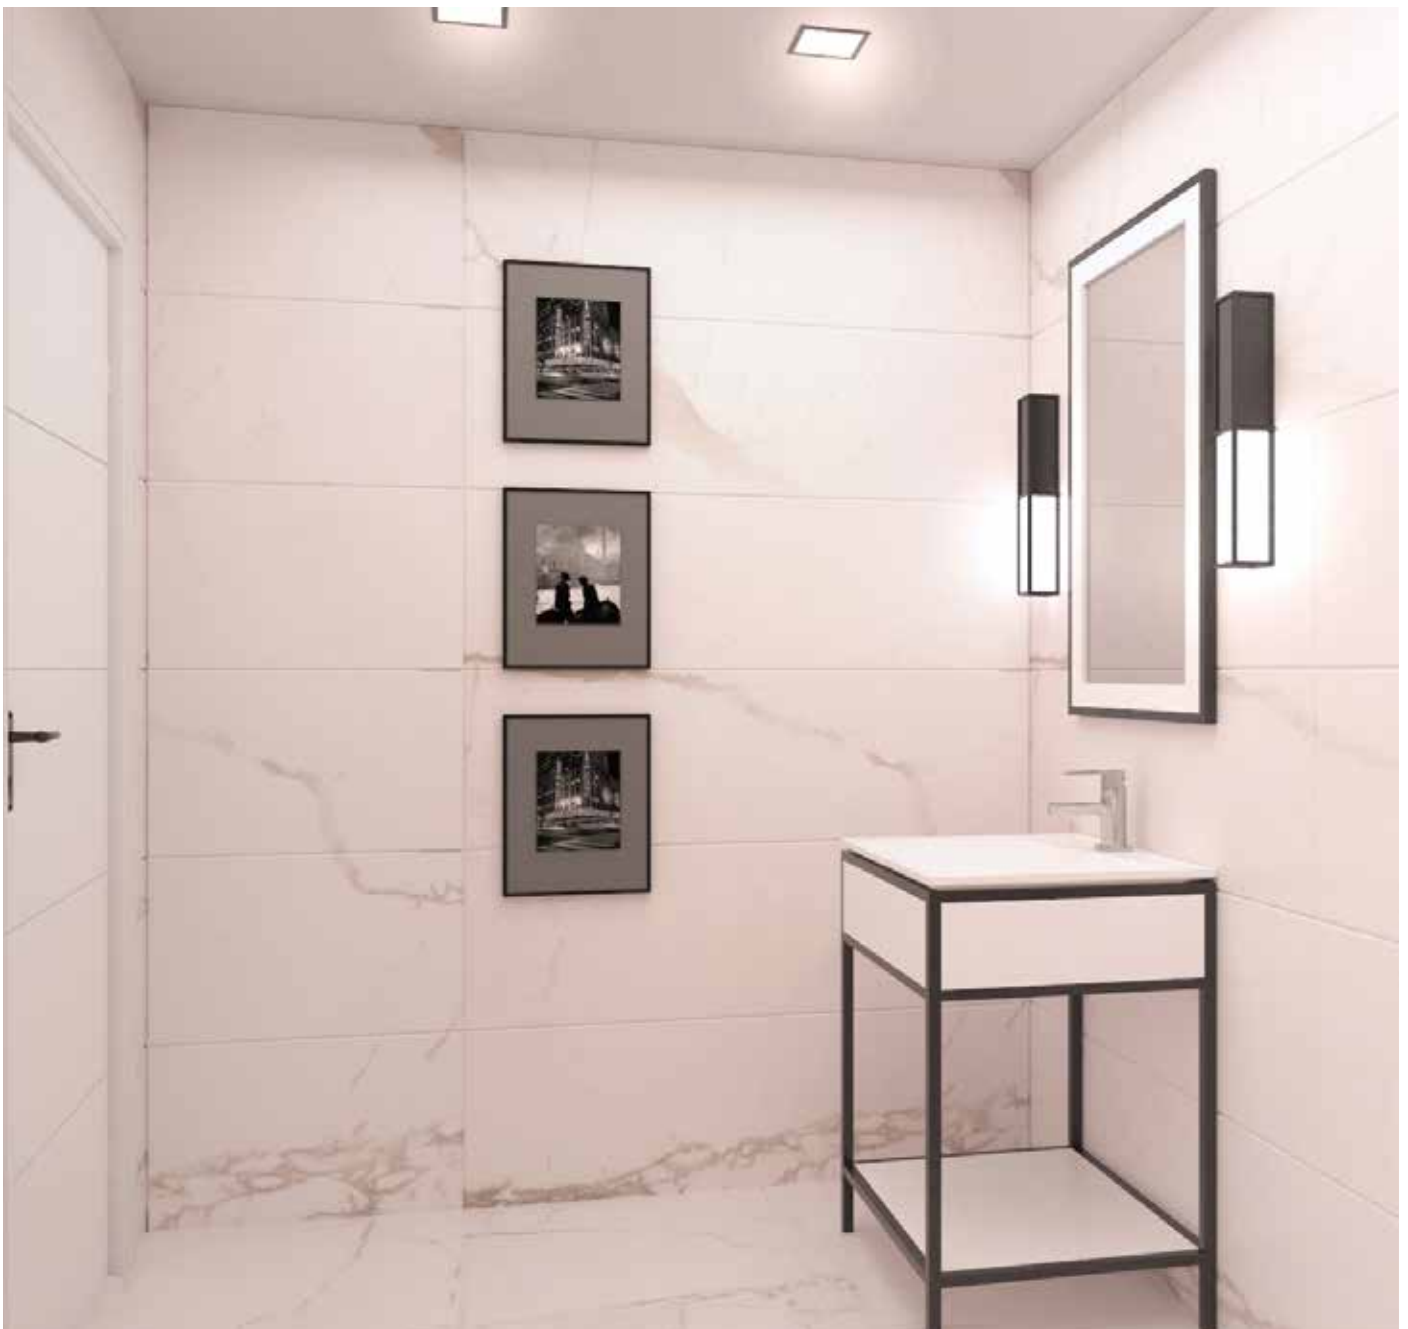

Accessoire de Salle de bain

Penta Nova porte papier toilette
Penta Nova porte serviette

Céramique

Mur: Seranit Infinity 40x120 brillant
Sol: Seranit Infinity 60x60 brillant

Eclairage

ConceptFemy AD100S Applique noire
ConceptFemy AT200S Spot led encastrable

LA COLLECTION DE BALAT | SÉRIE 1

Ensemble de placard de Salle de bain

ConceptFemy 510BL Placard laqué blanc de Salle de bain

ConceptFemy 510BL Miroir

Placard blanc ConceptFemy 510BL de hauteur

Vitrifié

Vitra S50 Ensemble de Toilette Suspendu