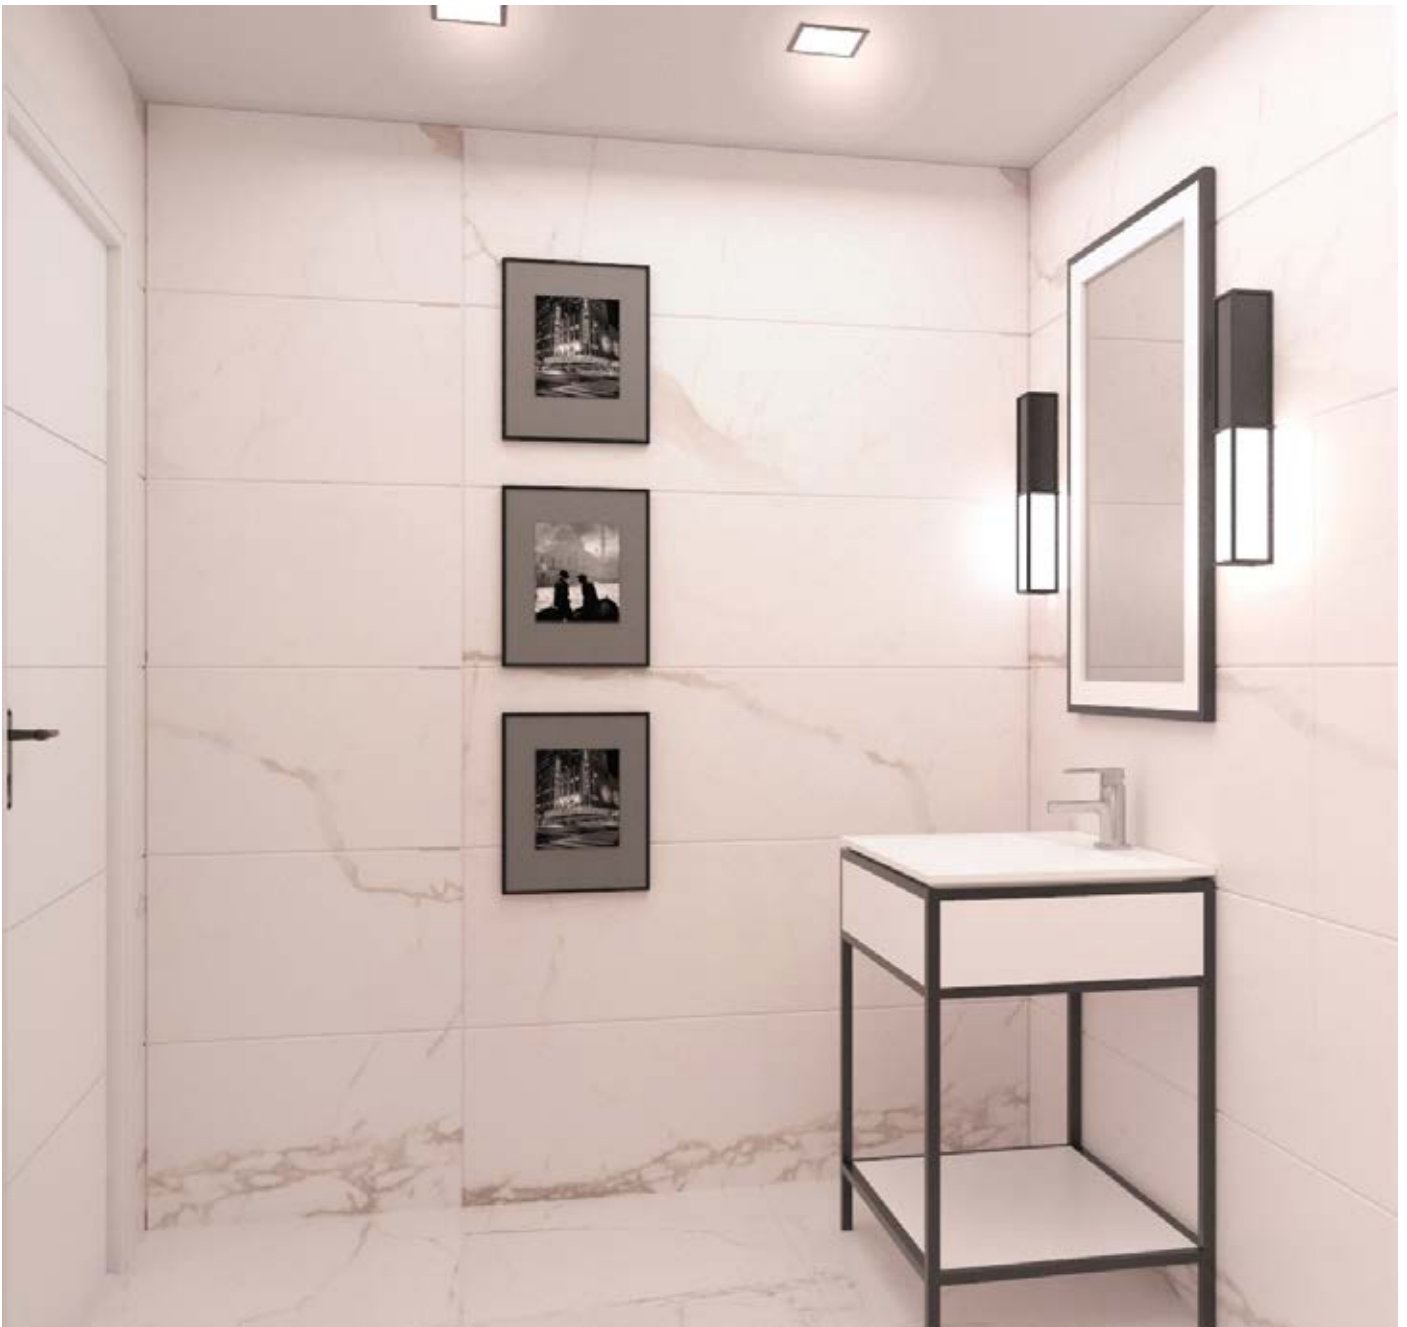

Seramikler

Duvar: Seranit Infinity 40x120 parlak

Zemin: Seranit Infinity 60x60 parlak

Aydınlatma

ConceptFemy AD100S siyah duvar aplik

ConceptFemy AT200S gömme led spot