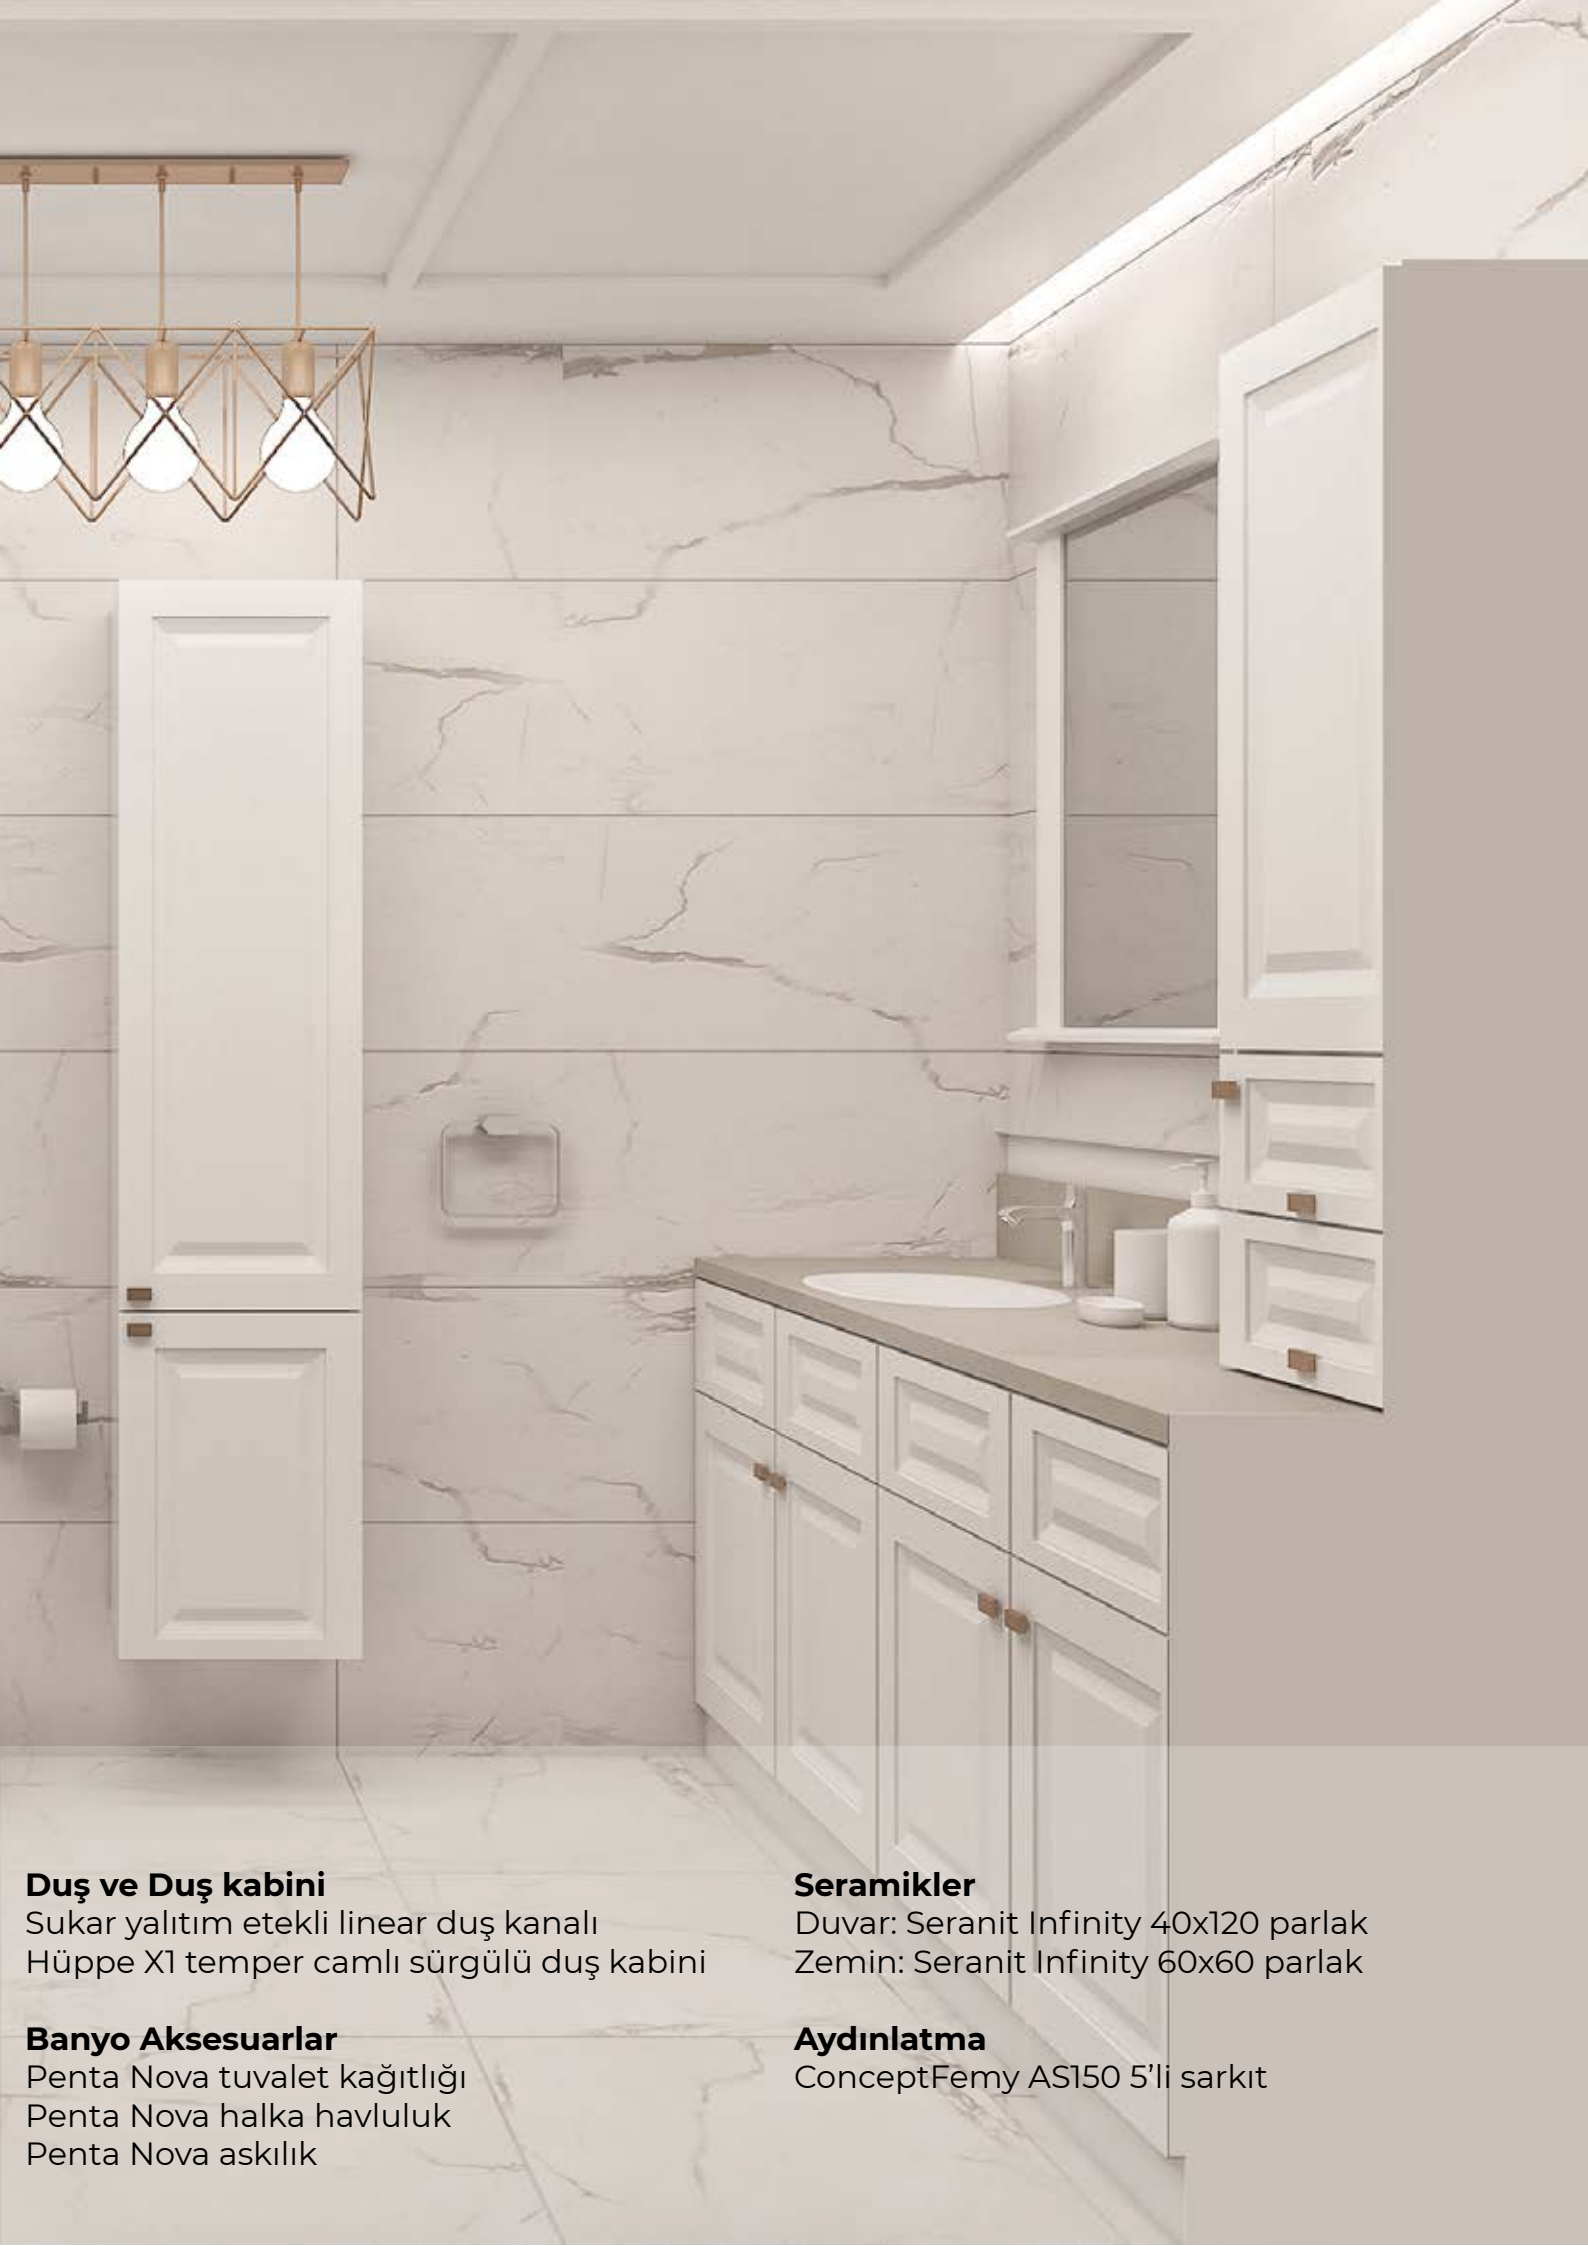

Duř ve Duř kabini

Sukar yalıtım etekli linear duř kanalı
Hüppe X1 temper camlı sürgülü duř kabini

Banyo Aksesuarlar

Penta Nova tuvalet kağıtlığı
Penta Nova halka havluluk
Penta Nova askılık

Seramikler

Duvar: Seranit Infinity 40x120 parlak
Zemin: Seranit Infinity 60x60 parlak

Aydınlatma

ConceptFemy AS150 5'li sarkıt